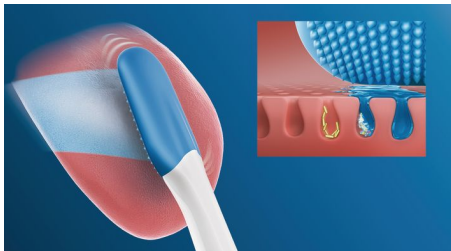

Nevainojamai mēles tīrībai

Lai nodrošinātu nevainojamu mēles tīrību, mēles birstei ir jāpiekļūst ikvienai mēles daļai — to var ērti izdarīt, pateicoties

TongueCare+ mēles birstes ergonomiskajai formai. Birstes elastīgais un kompaktais uzgalis viegli notīra nepatīkamu elpu izraisošas baktērijas no visiem nostūriem un starpām.