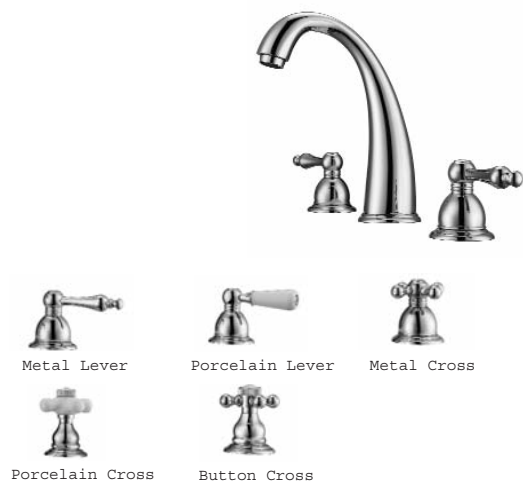

### Maddox 8" Widespread Lavatory Faucet

- Solid brass construction
- Includes 12" connection hoses
- Flexible widespread installation
- Drain not included

Finish	Product Number	Handles	Price
BN	LFW106-ML-BN	Metal lever	\$ 308
CP	LFW106-ML-CP	Metal lever	\$ 280
ORB	LFW106-ML-ORB	Metal lever	\$ 322
BN	LFW106-PL-BN	Porcelain lever	\$ 426
CP	LFW106-PL-CP	Porcelain lever	\$ 387
ORB	LFW106-PL-ORB	Porcelain lever	\$ 446
BN	LFW106-MC-BN	Metal cross	\$ 420
CP	LFW106-MC-CP	Metal cross	\$ 382
ORB	LFW106-MC-ORB	Metal cross	\$ 440
BN	LFW106-PC-BN	Porcelain cross	\$ 426
CP	LFW106-PC-CP	Porcelain cross	\$ 387
ORB	LFW106-PC-ORB	Porcelain cross	\$ 446
BN	LFW106-BC-BN	Metal cross w/porcelain button	\$ 420
CP	LFW106-BC-CP	Metal cross w/porcelain button	\$ 382
ORB	LFW106-BC-ORB	Metal cross w/porcelain button	\$ 440