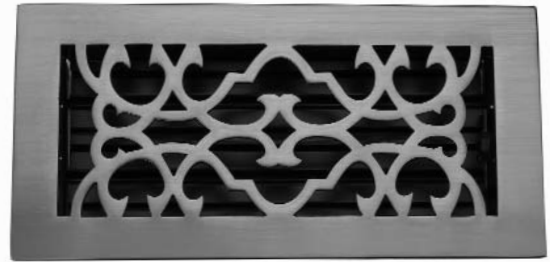

Heat Registers

Boston Heat Registers

- Plated brass
- Black powder coat is iron

Color	Product Number	Fits Opening	Price
AB	HRA-210-AB	2" x 10"	$66
BN	HRA-210-BN	2" x 10"	$66
CP	HRA-210-CP	2" x 10"	$66
ORB	HRA-210-ORB	2" x 10"	$66
PB	HRA-210-PB	2" x 10"	$57
IR	HRA-210-IR	2" x 10"	$63
AB	HRA-212-AB	2" x 12"	$69
BN	HRA-212-BN	2" x 12"	$69
CP	HRA-212-CP	2" x 12"	$69
ORB	HRA-212-ORB	2" x 12"	$69
PB	HRA-212-PB	2" x 12"	$59
IR	HRA-212-IR	2" x 12"	$64
AB	HRA-214-AB	2" x 14"	$87
BN	HRA-214-BN	2" x 14"	$87
CP	HRA-214-CP	2" x 14"	$87
ORB	HRA-214-ORB	2" x 14"	$87
PB	HRA-214-PB	2" x 14"	$76
IR	HRA-214-IR	2" x 14"	$79
AB	HRA-410-AB	4" x 10"	$78
BN	HRA-410-BN	4" x 10"	$78
CP	HRA-410-CP	4" x 10"	$78
ORB	HRA-410-ORB	4" x 10"	$78
PB	HRA-410-PB	4" x 10"	$66
IR	HRA-410-IR	4" x 10"	$75
AB	HRA-412-AB	4" x 12"	$87
BN	HRA-412-BN	4" x 12"	$87
CP	HRA-412-CP	4" x 12"	$87

Color	Product Number	Fits Opening	Price
ORB	HRA-412-ORB	4" X 12"	$ 87
PB	HRA-412-PB	4" X 12"	$ 79
IR	HRA-412-IR	4" X 12"	$ 79
AB	HRA-414-AB	4" x 14"	$106
BN	HRA-414-BN	4" x 14"	$106
CP	HRA-414-CP	4" x 14"	$106
ORB	HRA-414-ORB	4" x 14"	$106
PB	HRA-414-PB	4" x 14"	$ 92
IR	HRA-414-IR	4" x 14"	$101
AB	HRA-610-AB	6" x 10"	$111
BN	HRA-610-BN	6" x 10"	$111
CP	HRA-610-CP	6" x 10"	$111
ORB	HRA-610-ORB	6" x 10"	$111
PB	HRA-610-PB	6" x 10"	$ 96
IR	HRA-610-IR	6" x 10"	$109
AB	HRA-612-AB	6" x 12"	$132
BN	HRA-612-BN	6" x 12"	$132
CP	HRA-612-CP	6" x 12"	$132
ORB	HRA-612-ORB	6" x 12"	$132
PB	HRA-612-PB	6" x 12"	$116
IR	HRA-612-IR	6" x 12"	$122
AB	HRA-614-AB	6" x 14"	$163
BN	HRA-614-BN	6" x 14"	$163
CP	HRA-614-CP	6" x 14"	$163
ORB	HRA-614-ORB	6" x 14"	$163
PB	HRA-614-PB	2" x 14"	$146
IR	HRA-614-IR	6" x 14"	$149

Schedule M

Color Code **AB** Antique Brass **BN** Brushed Nickel **CP** Polished Chrome **ORB** Oil Rubbed Bronze **PB** Polished Brass **IR** Powder Coat Black