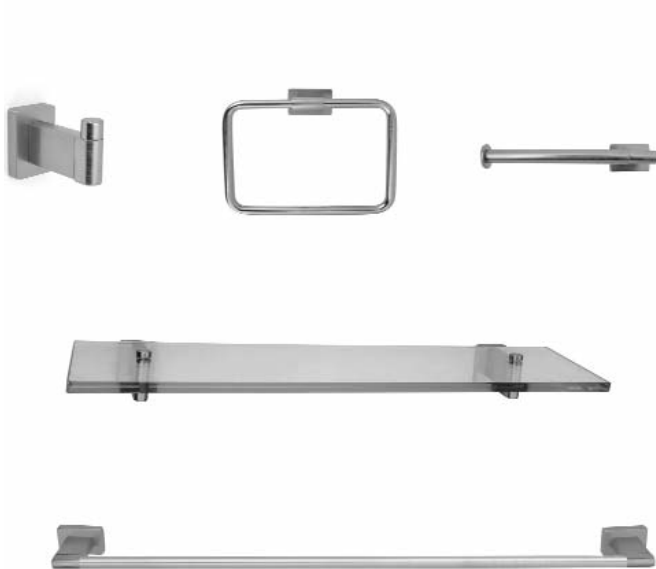

Bath Accessories

Nayland Bath Accessories

- Brass construction
- Wall mount installation
- Includes concealed hardware

Color	Product Number	Description	Price
AB	ARH104-AB	Robe hook	$ 35
BN	ARH104-BN	Robe hook	$ 31
CP	ARH104-CP	Robe hook	$ 27
MB	ARH104-MB	Robe hook	$ 35
ORB	ARH104-ORB	Robe hook	$ 35
AB	ATPH104-AB	Toilet paper holder	$ 52
BN	ATPH104-BN	Toilet paper holder	$ 47
CP	ATPH104CP	Toilet paper holder	$ 40
MB	ATPH104-MB	Toilet paper holder	$ 52
ORB	ATPH104-ORB	Toilet paper holder	$ 52
AB	ATB104-18-AB	18" Towel bar	$110
BN	ATB104-18-BN	18" Towel bar	$ 97
CP	ATB104-18-CP	18" Towel bar	$ 85
MB	ATB104-18-MB	18" Towel bar	$110
ORB	ATB104-18-ORB	18" Towel bar	$110
AB	ATB104-24-AB	24" Towel bar	$117
BN	ATB104-24-BN	24" Towel bar	$104
CP	ATB104-24-CP	24" Towel bar	$ 91
MB	ATB104-24-MB	24" Towel bar	$117
ORB	ATB104-24-ORB	24" Towel bar	$117
AB	ATR104-AB	Towel ring	$ 81
BN	ATR104-BN	Towel ring	$ 74
CP	ATR104-CP	Towel ring	$ 64
MB	ATR104-MB	Towel ring	$ 81
ORB	ATR104-ORB	Towel ring	$ 81
AB	AGS104-AB	Glass shelf	$122
BN	AGS104-BN	Glass shelf	$107
CP	AGS104-CP	Glass shelf	$ 97
MB	AGS104-MB	Glass shelf	$122
ORB	AGS104-ORB	Glass shelf	$122

Schedule M