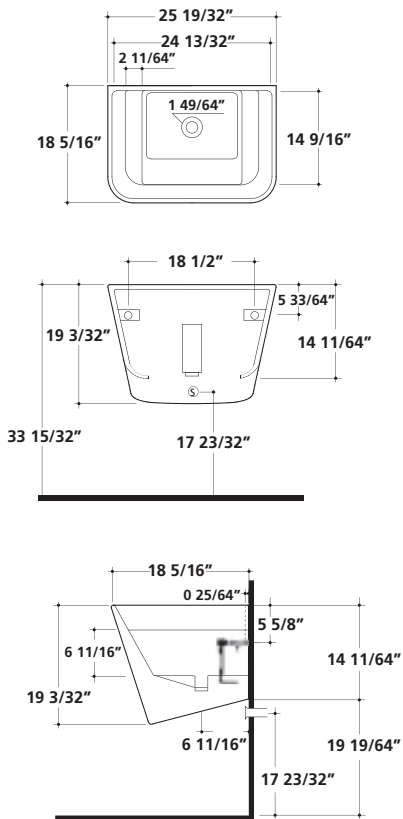

ADI Design Index

DESIGN PLUS

2003
Collection SA02

DESIGN PLUS

MEG11

25 1/2" x 18 1/4" x 19"

WASHBASIN - LAVATORY

Art.		Lbs.	\$ USD
5403	white	70	690.00

Washbasin - Lavatory 25 1/2" x 18 1/4" x 19"
650 x 465 x 485

Art.		Lbs.	\$ USD
5442	okoume	6	330.00

Okoume wooden board for washbasin item code 5403

MEG11

17 3/4" x 15 3/4"

WASHBASIN - LAVATORY

Art.		Lbs.	\$ USD
<input type="checkbox"/> 5407 SF	no hole - white	48	905.00
<input type="checkbox"/> 5407 M	1 hole - white	48	905.00
<input type="checkbox"/> 5407 SFMT	no hole - white mat	48	1,625.00
<input type="checkbox"/> 5407 MMT	1 hole - white mat	48	1,625.00

Wall-hung washbasin 17 3/4" x 15 3/4"
450 x 400 x 590 mm

Fixing kit included.

17 3/4" x 15 3/4"

WASHBASIN - LAVATORY

Art.		Lbs.	\$ USD
<input type="checkbox"/> 5407 SNE	no hole - black	48	1,600.00
<input type="checkbox"/> 5407 NE	1 hole - black	48	1,600.00