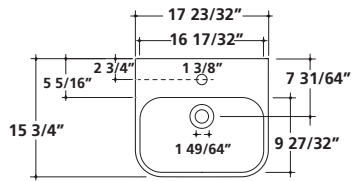

Washbasin - Lavatory 25 1/2" x 18 1/4" x 19"
650 x 465 x 485

Art.		Lbs.	\$ USD
5442	okoume	6	330.00

Okoume wooden board for washbasin item code 5403

MEG11

17 3/4" x 15 3/4"

WASHBASIN - LAVATORY

Art.		Lbs.	\$ USD
<input type="checkbox"/> 5407 SF	no hole - white	48	905.00
<input type="checkbox"/> 5407 M	1 hole - white	48	905.00
<input type="checkbox"/> 5407 SFMT	no hole - white mat	48	1,625.00
<input type="checkbox"/> 5407 MMT	1 hole - white mat	48	1,625.00

Wall-hung washbasin 17 3/4" x 15 3/4"
450 x 400 x 590 mm

Fixing kit included.

17 3/4" x 15 3/4"

WASHBASIN - LAVATORY

Art.		Lbs.	\$ USD
<input type="checkbox"/> 5407 SNE	no hole - black	48	1,600.00
<input type="checkbox"/> 5407 NE	1 hole - black	48	1,600.00