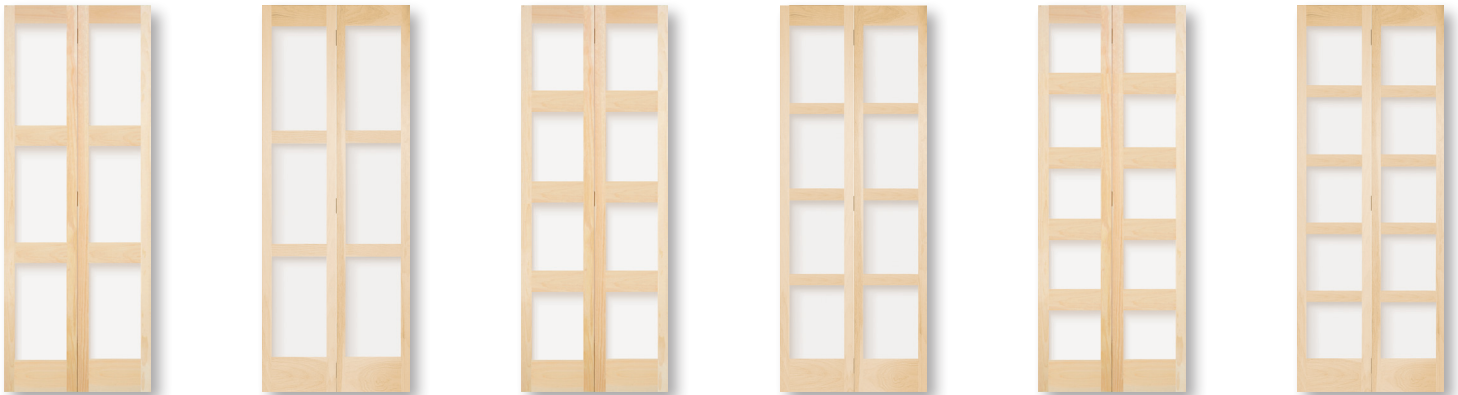

804H 16" - 36"

804L 16" - 36"

805H 16" - 36"

805L 16" - 36"

Porte française Pliantes Shaker

Shaker bifold french doors

803HP 20" - 36"

803LP 20" - 36"

804HP 20" - 36"

804LP 20" - 36"

805HP 20" - 36"

805LP 20" - 36"

Porte cadre à verre unique Shaker

Shaker One-lite frame door

Porte cadre pliante à verre unique Shaker

Shaker One-lite bifold frame door