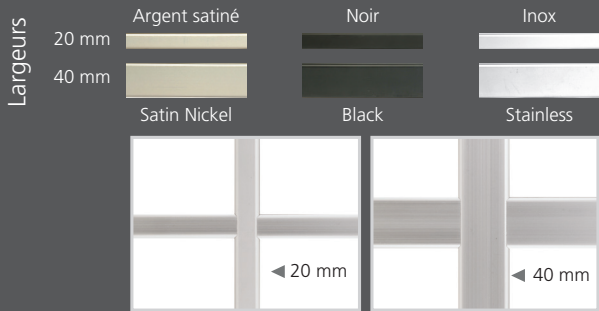

CLAIR 20" - 36"

OBSCUR/OBSCURE

ATRIX

OBSCUR 16" - 36"

BÉATRICE

OBSCUR 16" - 36"

ESTELLE

OBSCUR 16" - 36"

MATHÉUS

OBSCUR 16" - 36"

ROYAL

OBSCUR 20" - 36"

Porte cadre avec vitrail décoratif Colonial

Colonial frame door with decorative glass

Options de couleurs pour les tiges de carrelage*

Glass Caming Options

*Les moulures des modèles illustrés avec le code « L » ont une largeur de 20 mm, alors que les modèles illustrés avec le code « M » ont une largeur de 40 mm.

Porte cadre pliante avec vitrail décoratif Colonial