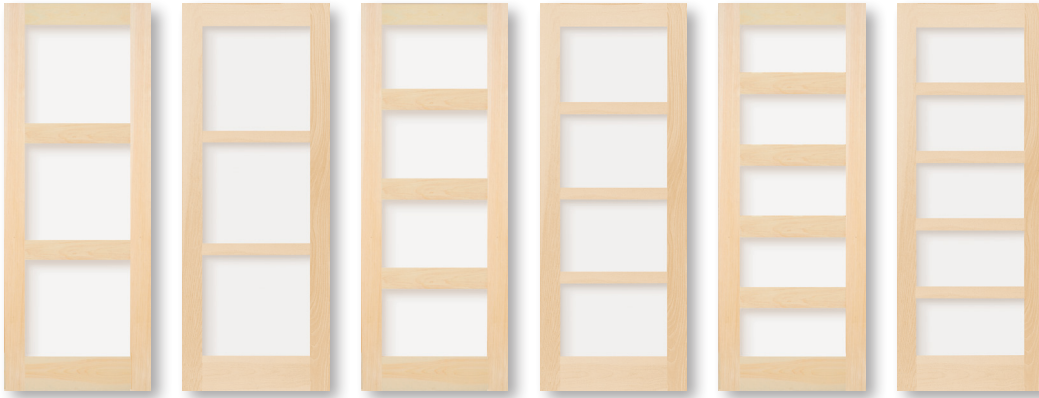

Porte française Shaker

Shaker french doors

803H 16" - 36"

803L 16" - 36"

804H 16" - 36"

804L 16" - 36"

805H 16" - 36"

805L 16" - 36"