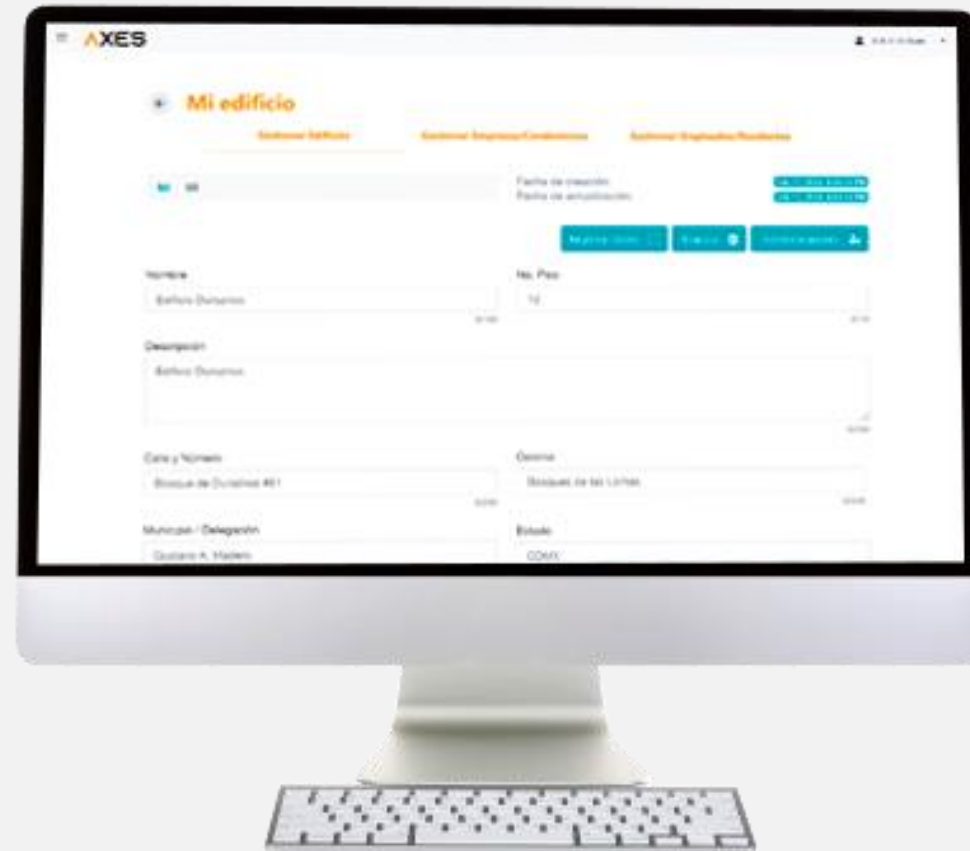

Plataforma de administrador web

- Gestiona tu edificio
- Añade o elimina personal y residentes
- Consulta la bitácora de registros
- Asigna administradores
- Registra la entrada de tu visita

Inicia sesión desde: <https://axes-control.com/>