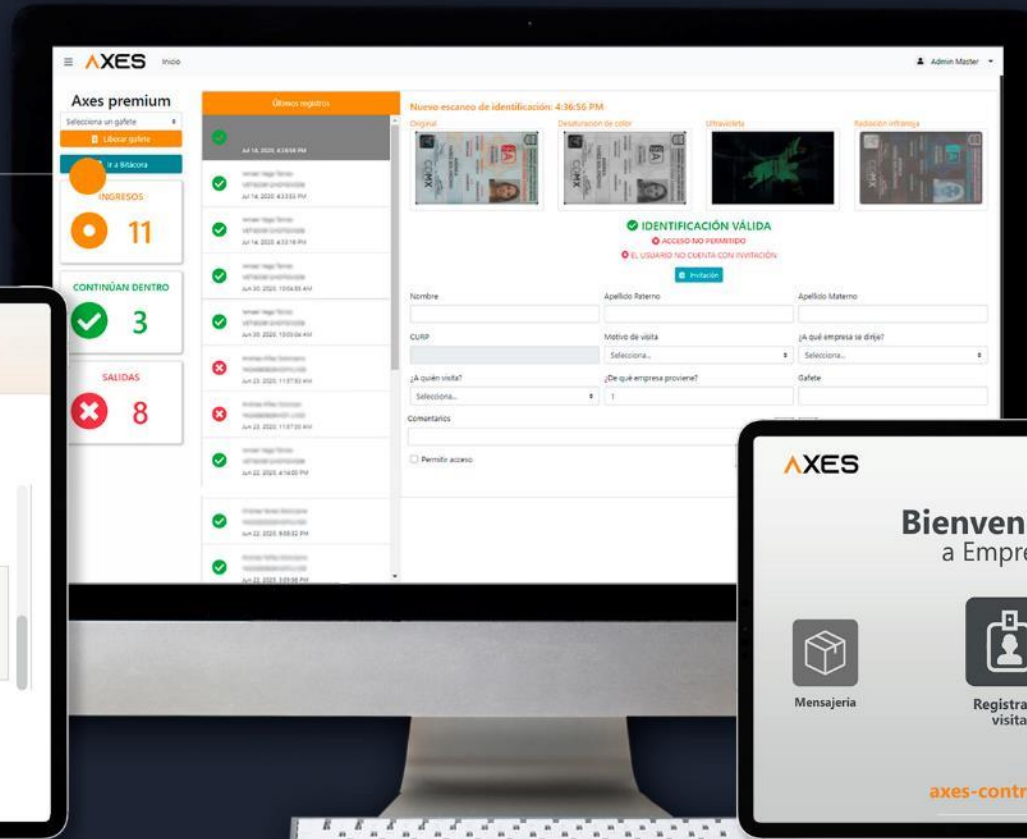

The logo for AXES, featuring a stylized orange triangle pointing upwards to the left, followed by the letters 'AXES' in a bold, black, sans-serif font. The background of the entire slide is a low-angle, black and white photograph of several modern skyscrapers reaching towards the sky.

AXES

Sistema de registro
de visitas

Tener el control de tus visitas nunca
había sido tan sencillo y **accesible**

Tener el control de tus visitas nunca había sido tan sencillo y **accesible** con el

Sistema de Registro **AXES**

Plataforma web de administrador

Registro guiado AXES Lobby

Imprime Gafetes

Invitaciones / Notificaciones AXES Invite

Sistema de control de visitas

AXES es una solución para la recepción de visitas a corporativos, centro de negocios, residenciales entre otros.

La solución se compone de tres herramientas:

- **Plataforma web – Administrador** Para administradores y personal de recepción
- **Aplicación móvil – AXES Invite** Para enviar invitaciones – notificaciones
- **Aplicación Android – AXES Lobby** Para el registro guiado en la recepción