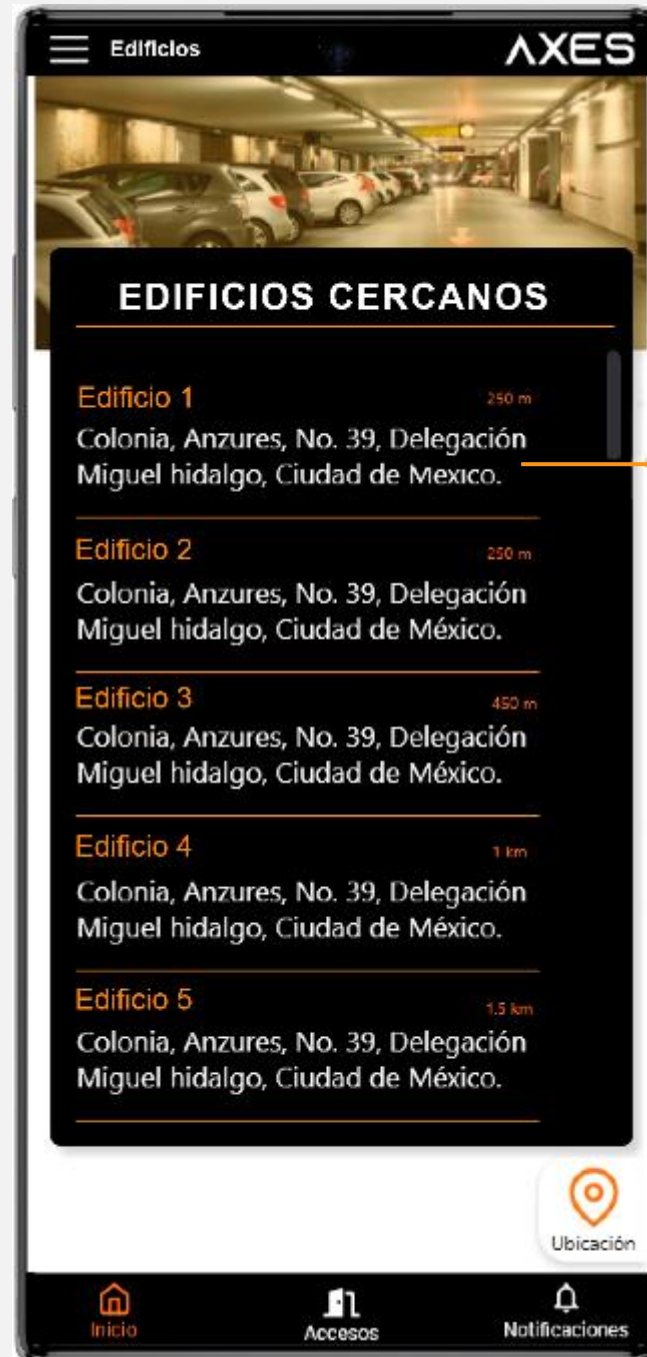

The logo for AXES, featuring a stylized orange triangle pointing upwards to the left, followed by the word "AXES" in a bold, black, sans-serif font.

AXES

Sistema de gestión de
visitantes libre de
contacto

Descarga AXES desde tu tienda

Google Play

App Store

Ingresa usuario y contraseña

Recibirás un correo con la información

A mobile app login screen with a black background. At the top right is an orange double arrow icon pointing right. In the center, the word "AXES" is written in large white letters. Below it, there are two input fields: "Usuario" and "Contraseña", each with a white underline. Under the "Usuario" field, the word "Usuario" is written in a smaller font. Under the "Contraseña" field, the word "Contraseña" is written in a smaller font. Below the "Contraseña" field, there are two links: "Olvidé mi contraseña" on the left and "¿Aún no estás registrado? Regístrate aquí" on the right. At the bottom center, there is an orange button with the text "INICIAR SESIÓN". At the bottom left, there is an orange double arrow icon pointing left.

Conoce los edificios cercanos que cuentan con AXES

Histórico de tus accesos

Genera invitaciones para; clientes, proveedores, familiares y/o amigos

Histórico de tus invitaciones enviadas y recibidas

Menú y cuenta

Edificios con sistema AXES

Elige a cuál te diriges, nosotros te ayudamos a llegar

Invitación AXES

Nombre(s)
Nombre(s)

Apellido paterno
Apellido paterno

Apellido materno
Apellido materno

E-mail
E-mail

Fecha de ingreso **Fecha de salida**
AAAA-MM-DD AAAA-MM-DD