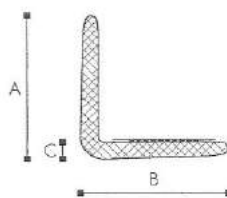

- Profilene er laget i støtabsorberende PE-LD skum.
- U-profilene er laget med mindre åpning ytterst for å gi et spenn som gjør at de sitter godt over karm og vegg.
- Hjørnebeskyttelsen kan leveres med lim på den ene innvendige siden for å lette montering.
- U-profilene leveres i tre størrelser TK35UP, TK80UP og TK100UP.
- Hjørneprofilene leveres i to størrelser TK50LP og TK75LP.
- Profilene leveres i 2m lengde.
- TK35UP passer bl.a. til dørbblad fra 35 til 45mm.
- TK80UP passer til veggtykkelser fra 60 to 90mm.
- TK100UP passer bl.a. til veggtykkelse fra 100 til 120mm.
- TK50LP og TK75LP har bredder på 50mm og 75mm og kan benyttes både på dørbblad og andre hjørner.
- Materialet er resirkulerbart.
- Vannabsorpsjon < 1 volum% etter 40 dager.

TK35UP NOBB nr. 55780953

TK80UP NOBB nr. 55780964

TK100UP NOBB nr. 55780972

TK50LP NOBB nr. 55780934

TK75LP NOBB nr. 55780972

TK35UP/TK80UP/TK100UP

TK50LP / TK75LP

Artikkel nr.	PRODUKTER				
	TK35UP	TK80UP	TK100UP	TK50LP	TK75LP
Bredde innvendig rygg A mm	41 ±2	92 ±3	120 ±4		
Tykkelse rygg B mm	12 ±2	18 ±2	21 ±2		
Bredde åpning C mm	35 ±5	60 ±10	98 ±10		
Utvendig dybde D mm	46 ±3	68 ±3	80 ±3		
Utvendig bredde A=B mm				50 ±2	75 ±3
Tykkelse C mm				6 ±1	10 ±2
Lengde L mm	2000 ±30	2000 ±30	2000 ±30	2000 ±30	2000 ±30
Diverse	Andre dimensjoner kan skaffes men er ikke lagervare				
Profiler / eske - kartong	90	36	22	240	105
Farge	Blå	Blå	Blå	Blå	Blå