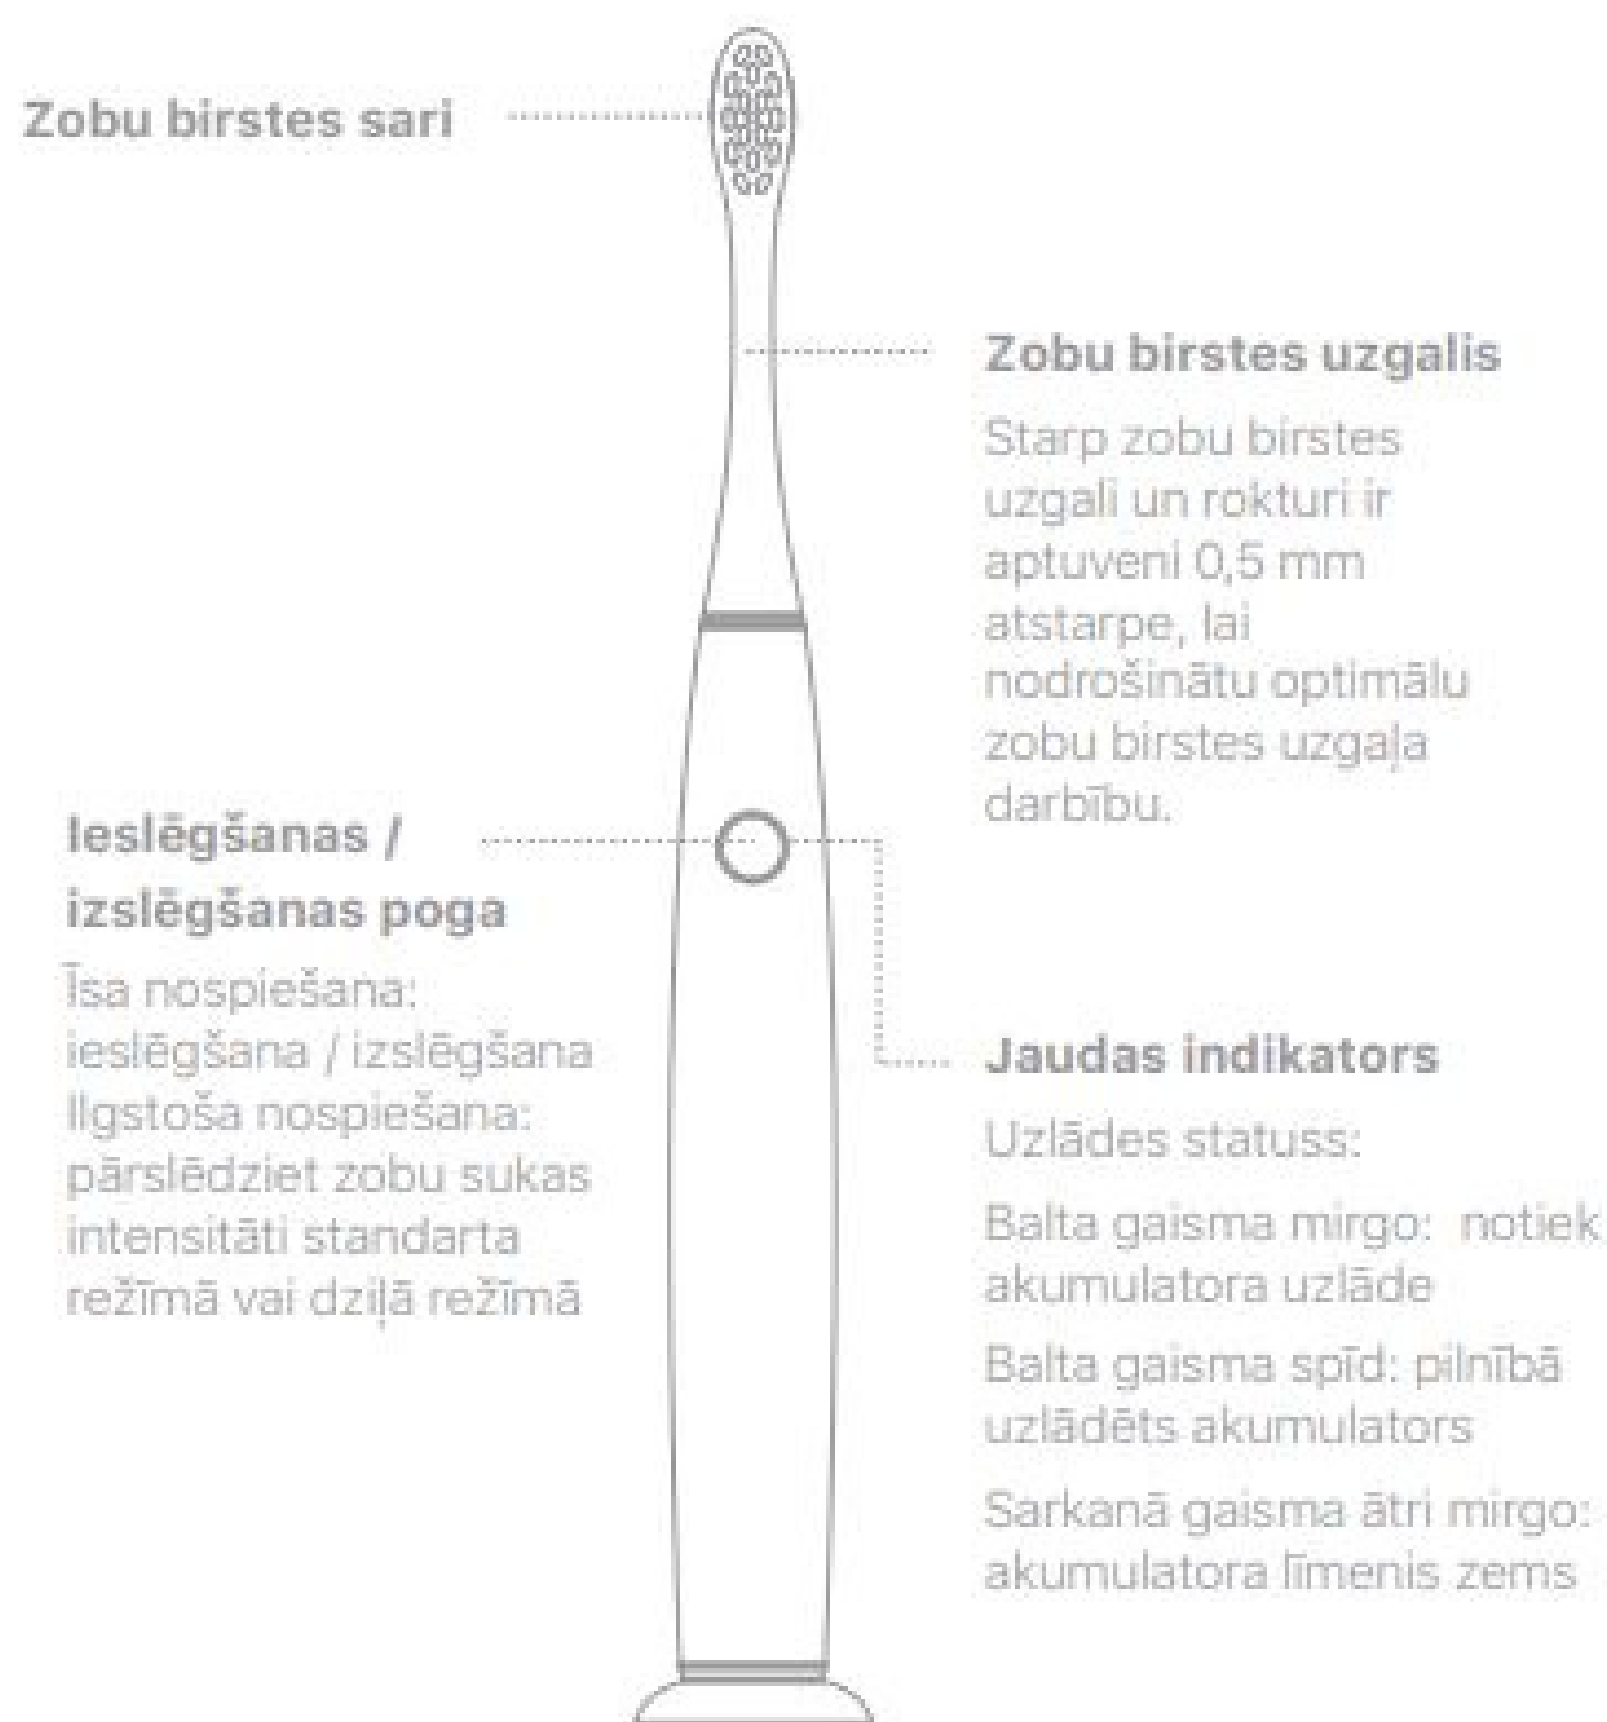

Oclean Smart Sonic elektriskās zobu birstes lietotāja rokasgrāmata

Instrukcija

- **1. Ieslēgšana**
Ieslēdziet zobu birsti, īsi nospiežot ieslēgšanas / izslēgšanas pogu. Zobu birste automātiski izslēgsies pēc divām minūtēm beidzot tīrīšanas plānu.
- **2. Intensitātes slēdzis**
Oclean Air2 ir iepriekš iestatījis 2 veidu, 2 minūšu tīrīšanas plāni: standarta tīrīšana (noklusējums) un dziļa tīrīšana.

Lai pārslēgtu intensitāti, darba stāvoklī 2 sekundes nospiediet ieslēgšanas / izslēgšanas pogu.

- **3. Akumulatora indikācija**
0% -95%, strāvasindikators mirgo. 95% -100%, strāvas indikators pastāvīgi deg.

Pirmā lietošana: Uzlādes laiks ir atkarīgs no lietotāja pieprasītā akumulatora darbības laika.

Darba process: ja akumulatora jauda ir mazāka par 5%, sarkanais indikators mirgo: kā uzlādes atgādinājums.